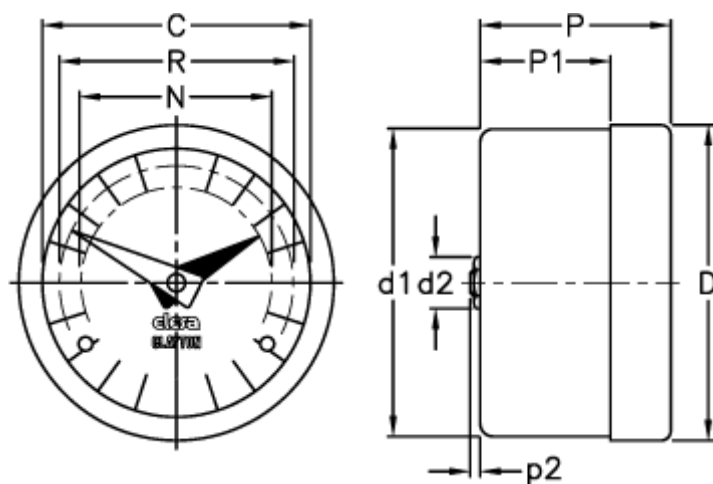

Varenummer: 2307020401
Beskrivelse: E+G Indikator
GA02-0010-D

Mål

C = 60

R = 51

D = 68.4

D1 = 67.0

d2 = 8

N = 44

P = 32

P1 = 19.3

p2 = 1.0